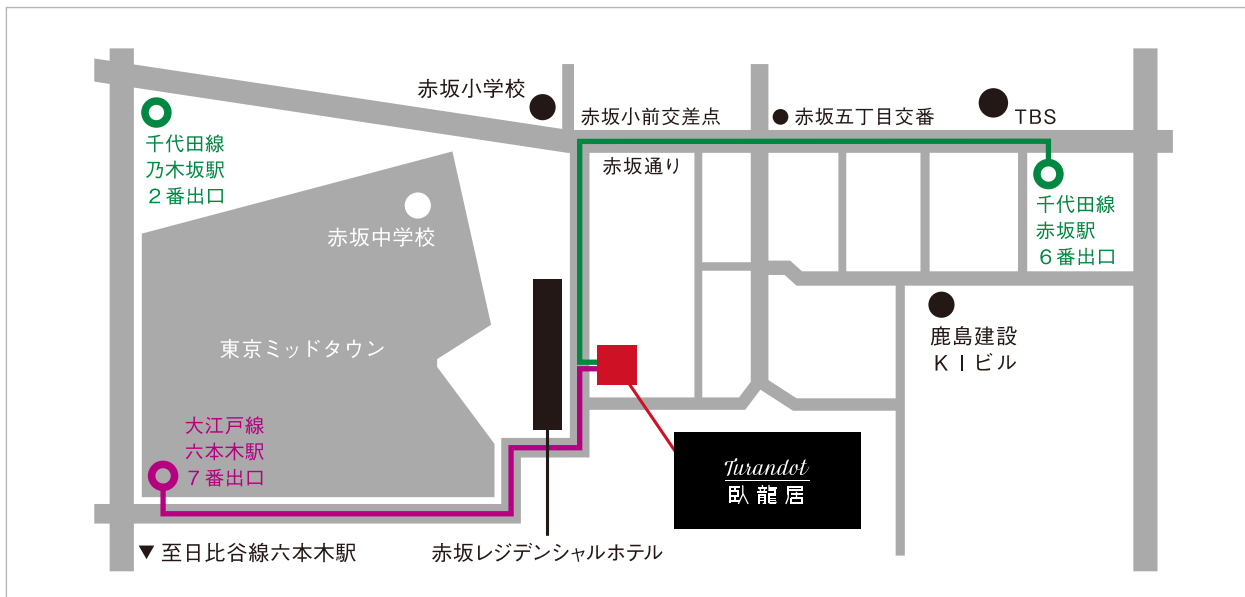

Turandot 臥龍居

〒107-0052 東京都港区赤坂 6-16-10 Y's CROSS ROAD 1,2F

Tel:03-3568-7190

■電車でお越しの際は

赤坂駅（東京メトロ千代田線）・6番出口より徒歩6分

六本木駅（都営地下鉄大江戸線）・7番出口より徒歩6分

■お車でお越しの際は

[渋谷・青山方面から]

青山通り（国道246号）を赤坂見附方面へ、赤坂御所を左手に見ながら赤坂支所前交差点を右折、道なりに進み、右へカーブ（下り坂）したらすぐに左折。赤坂五丁目交番前交差点を右折し、赤坂小前交差点を左折し、最初の信号の左手。

[目黒方面から]

外堀通りを赤坂見附方面へ、首都高下の交差点（溜池交差点）を直進し、2つ目の信号（山王下交差点・日枝神社入口）を左折し、赤坂サカス・TBSを右手に見ながら直進。赤坂小前交差点を左折し、最初の信号の左手。